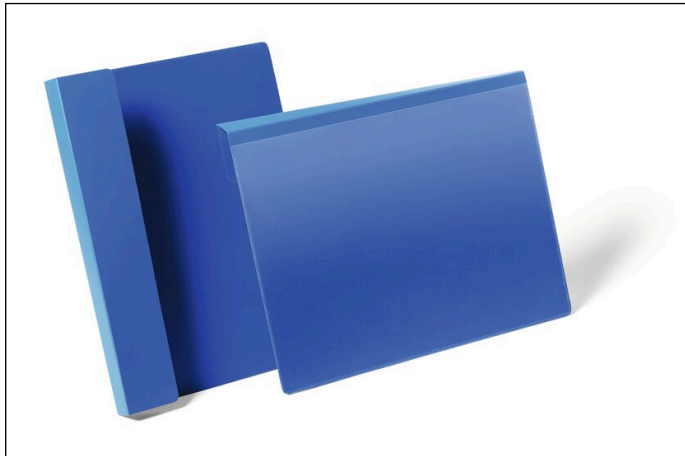

# Document sleeve with fold A4 landscape

<b>Article number</b>	172307	<b>Sales unit quantity</b>	1 Pack
<b>Colour</b>	Dark blue	<b>Sales unit EAN</b>	4005546981710