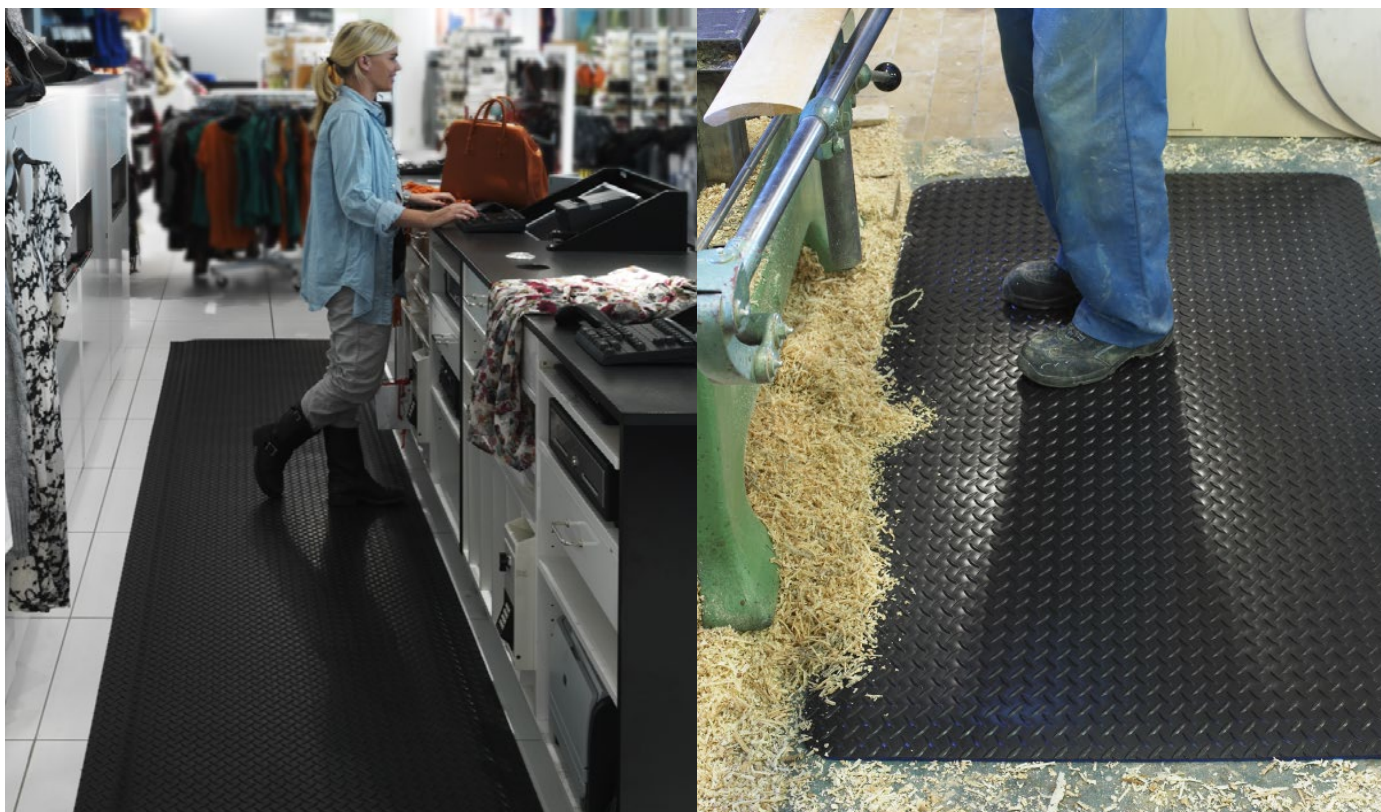

Yoga Deck Zedlan

En meget slitesterk arbeidsplassmatte med et yttersjikt med dørkmønster som gjør optimalt skliskikker selv når det er sølt væske på gulvet. Myk og dempende underside av det myke og fjærende materialet Zedlan, en type vinylskum. Det gir meget god ergonomi, komfort og slitestyrke. Fasede kanter reduserer snublefaren og gjør det lettere å trille vogner på mattem. Ved kjøp av mattem som metervare er det mulig å bestille fasede kanter på kortsidene.

Egenskaper:	Myk, dempende, meget spenstig.
Materiale:	Yttersjikt i vinyl og underside av vinylskummet Zedlan.
Tykkelse:	16 mm
Oljebestandighet:	Kort eksponering.
Temperaturområde:	+10°C – +95°C
Brannklassifisering:	D.O.C. -FF-1-70 (Pill test)
Miljø:	Butikker, offentlige miljøer, lager, lett industri.
Vedlikehold:	Feies, støvsuges eller tørkes av med et mildt rengjøringsmiddel.

Art.nr.:

61 x 91 cm	162918	91 x 152 cm	192151
0,61 x 12,2 m	108911	0,61 x løpemeter	108911-1
0,91 x 12,2 m	108910	0,91 x løpemeter	108910-1
1,22 x 12,2 m	108120	1,22 x løpemeter	108120-1

Kort eksponering