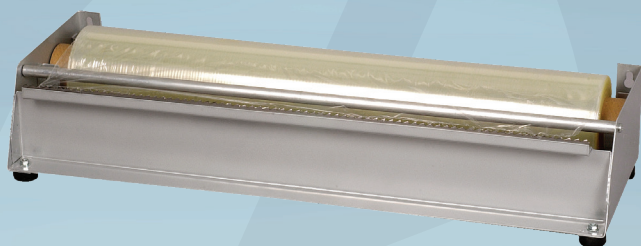

Varenummer 2625

cater.Line

## Dispenser, ABENA Cater-Line, 45x16x8cm, sølv, stål, savklinge

- ✓ Kan vægmonteres
- ✓ Kan anvendes til både madfilm og alufolie

### Produktbeskrivelse

Vores ABENA Cater-Line dispenser er særligt udviklet til det industrielle køkken, hvor praktiske og effektive løsninger kan være med til at skabe rammerne for et godt arbejdsmiljø og glidende arbejdsgange. Dispenseren er udstyret med et praktisk og smart savklinge, som gør det nemt og hurtigt at skære madfilmen eller alufolien i de ønskede længder. Savklingen sikrer præcis afskæring, uden at filmen eller folien bliver revet itu. Hurtigt, praktisk og enkelt.

### Specifikationer

Produktbetegnelse	Dispenser
Varemærke	ABENA
Vareserie	Cater-Line
Farve	Sølv
Features	Savklinge
Materiale	Stål
Længde/dybde	45 cm
Bredde	16 cm
Højde	8 cm
Vægt, netto	885 g
Vægt, brutto	1072 g
Sikkerhedsforskrifter og advarsler	Farligt legetøj for børn. Må ikke anvendes i almindelig ovn eller mikrobølgeovn.
Opbevaringsinstruktioner	Opbevares rent og tørt.
Bortskaffelse af produkt	Kan bortskaffes med almindeligt husholdningsaffald sorteret efter lokale regler.
Bortskaffelse af emballage	Kan genbruges eller forbrændes.